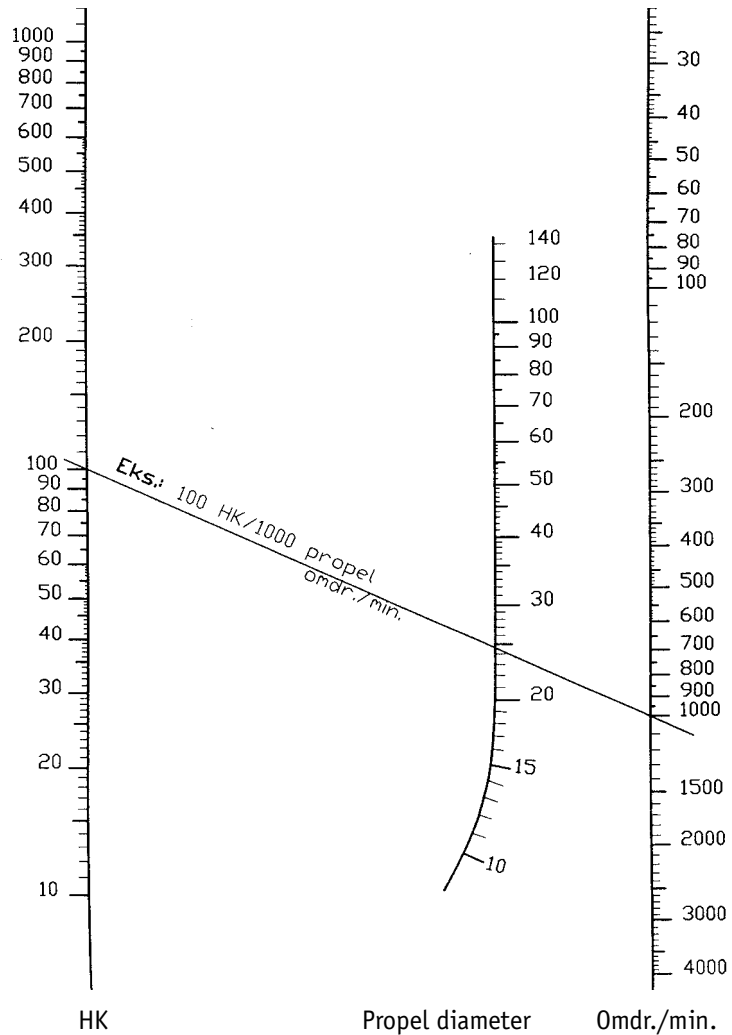

Hjemtagelses omkostninger for ikke lagervarer og kort leveringstid kr. 375,- / 300,00

Lagerføres i udvalgte stigninger. **Standard propeller.**

1" = 25,4 mm.

# Beregn propelstørrelse

Vi beregner gerne din propel,  
udfyld skemaet bagerst i  
kataloget

Eksempel med 100 HK og  
1000 propelomdr. giver en  
propeldiameter på 24,5 tommer

Dette skema gælder for  
beregning af  
3-bladede propeller