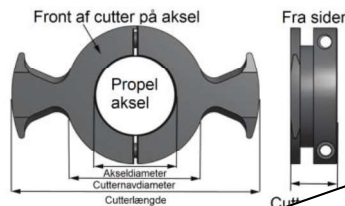

1/2 PRIS så længe lager haves

Rope Cutter dimensioner

Type	Akseldiameter A	Cutternavdiameter B	Cutterlængde	Cutterbredde	Installationsmål C	Varenr.	Inkl. moms
A	25 - 30 mm	50 mm	102 mm	24 mm	29 mm	0370250a	5.737,00
B	35 - 40 mm	66 mm	124 mm	27 mm	32 mm	0370350b	6.054,00
C	40 - 50 mm	84 mm	150 mm	34 mm	39 mm	0370400c	7.331,00
D	40 - 60 mm	98 mm	173 mm	37 mm	42 mm	0370500d	8.606,00
E	50 - 75 mm	111 mm	197 mm	37 mm	42 mm	0370650e	9.881,00