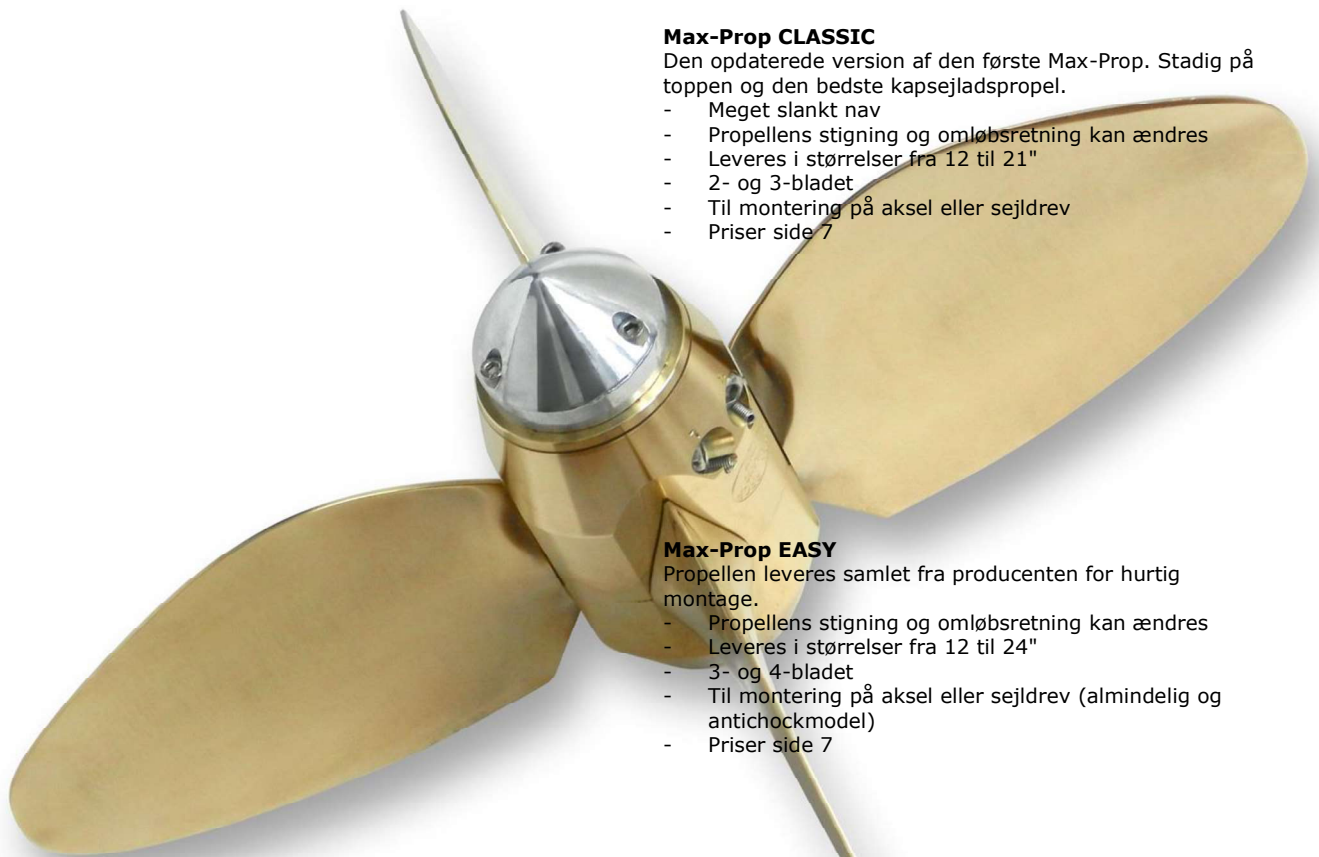

Sejlbådspropeller – Max-Prop

Max-Prop propellen forener de bedste egenskaber fra den faste propel og foldepropellen. Propellen kantstiller bladene ved sejls for sejl i stedet for at folde sammen. Ved bak drejer bladene 180° og bakker øjeblikkeligt, som en fast propel. Stigningen kan ændres efter behov, således kan propellen altid tilpasses det omdrejningstal, hvor motoren går bedst og med mindst mulig støj og brændstofforbrug. Max-Prop propellen er fremstillet af NiBrAl.

Den oprindelige 2-bladede Max-Prop blev designet i begyndelsen af 1970'erne for high tech racing både. Siden har den gået sejrsgang i sejlbådsverdenen og sidder i dag monteret på alle typer sejlbåde. Den har siden begyndelsen været ledende indenfor propeller med lav vandmodstand og er det stadig. Max-Prop er efterlignet af mange andre fabrikater på grund af sin geniale konstruktion. Propellen findes i dag i flere forskellige udgaver, hvor WHISPER propellen er den nyeste udvikling.

Max-Prop CLASSIC

Den opdaterede version af den første Max-Prop. Stadig på toppen og den bedste kapsejlspropel.

- Meget slankt nav
- Propellens stigning og omløbsretning kan ændres
- Leveres i størrelser fra 12 til 21"
- 2- og 3-bladet
- Til montering på aksel eller sejldrev
- Priser side 7

Max-Prop WHISPER

Fordi den har 5-blade, kan den overføre en større effekt. Samtidig bliver trykpulsene mod skroget mindre pr. blad i forhold til en 3- eller 4-bladet propel. Derved reduceres støj og vibrationer.