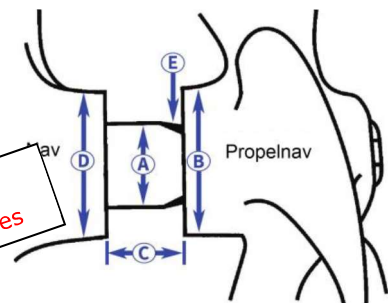

Original fedt

Spurs Rope Cutter

Spurs Rope Cutter klipper mindre tovværk, liner, tang og net, inden det når at udrette skade på propel, leje og aksel.

1/2 PRIS så længe lager haves

Rope Cutter dimensioner