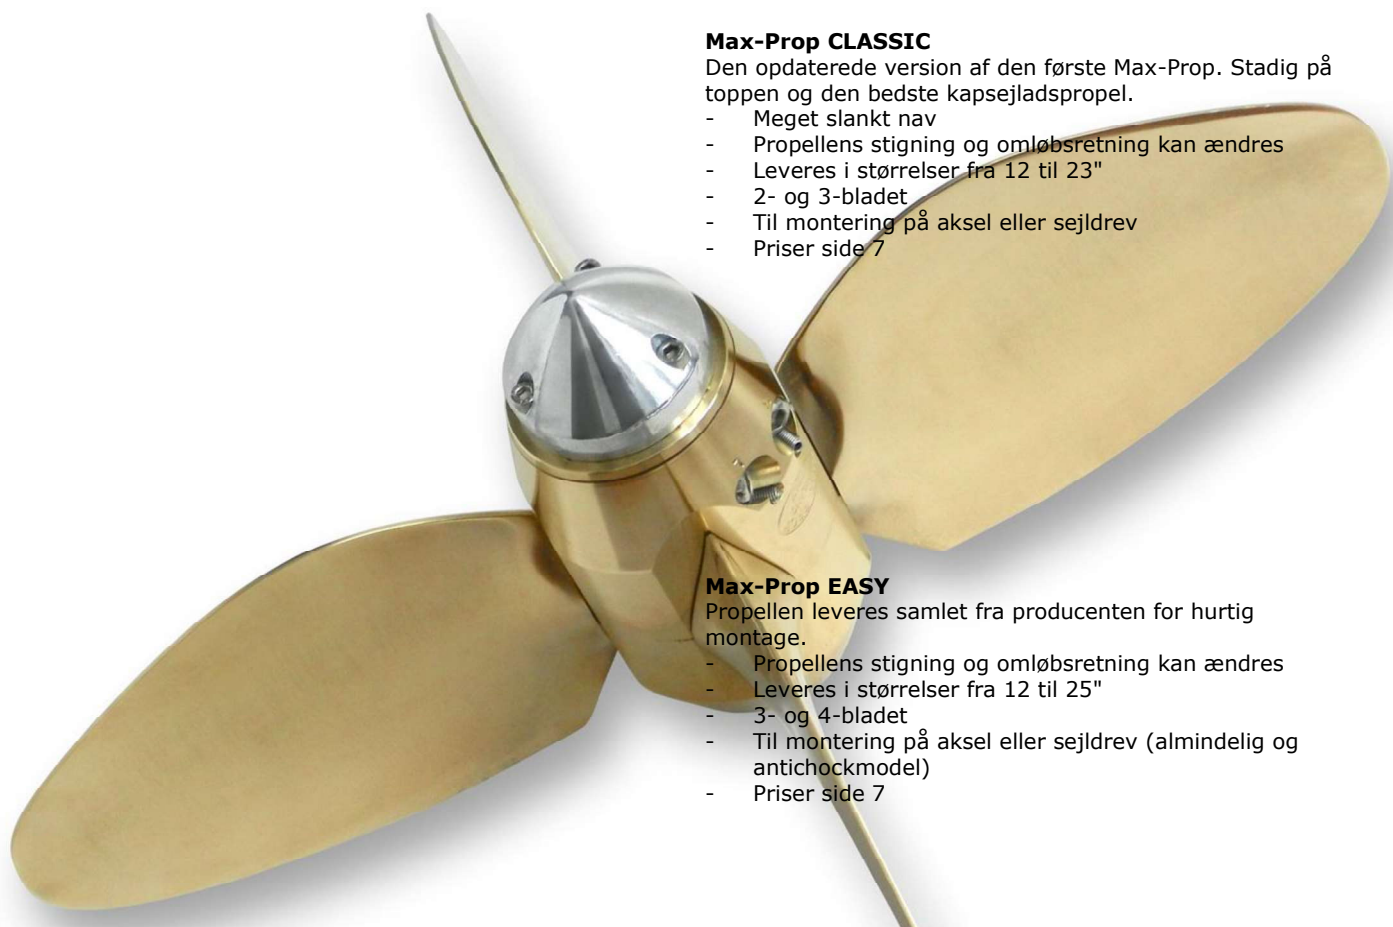

Sejlbådspropeller – Max-Prop

Max-Prop propellen forener de bedste egenskaber fra den faste propel og foldepropellen. Propellen kantstiller bladene ved sejls for sejl i stedet for at folde sammen. Ved bak drejer bladene 180° og bakker øjeblikkeligt, som en fast propel. Stigningen kan ændres efter behov, således kan propellen altid tilpasses det omdrejningstal, hvor motoren går bedst og med mindst mulig støj og brændstofforbrug. Max-Prop propellen er fremstillet af Nibral 'SUPER'-metal.

Den oprindelige 2-bladede Max-Prop blev designet i begyndelsen af 1970'erne for high tech racing både. Siden har den gået sejrsgang i sejlbådsverdenen og sidder i dag monteret på alle typer sejlbåde. Den har siden begyndelsen været ledende indenfor propeller med lav vandmodstand og er det stadig. Max-Prop er efterlignet af mange andre fabrikater på grund af sin geniale konstruktion. Propellen findes i dag i flere forskellige udgaver, hvor WHISPER propellen er den nyeste udvikling.

Max-Prop CLASSIC

Den opdaterede version af den første Max-Prop. Stadig på toppen og den bedste kapsejlspropel.

- Meget slankt nav
- Propellens stigning og omløbsretning kan ændres
- Leveres i størrelser fra 12 til 23"
- 2- og 3-bladet
- Til montering på aksel eller sejldrev
- Priser side 7

Max-Prop EASY

Propellen leveres samlet fra producenten for hurtig montage.

- Propellens stigning og omløbsretning kan ændres
- Leveres i størrelser fra 12 til 25"
- 3- og 4-bladet
- Til montering på aksel eller sejldrev (almindelig og antichockmodel)
- Priser side 7