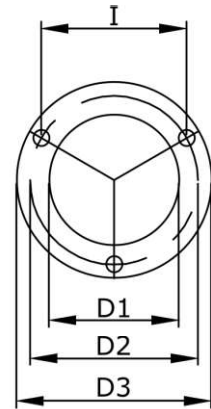

Zink for Max-Prop

	Varenr.	D1	D2	D3	I	Bolte	Inkl. moms
2-bladet							
E-63 og E-70	059104			44,0 mm		4x25 mm	260,00
3-bladet							
E-85 Easy	059123	30,0 mm		60,0 mm	40,0 mm	5x20 mm	260,00
E-63 + 90 trekant	059124	38,0 mm		70,0 mm	46,8 mm		260,00
E-63 + 85	059107	38,0 mm	50,0 mm	60,0 mm	43,3 mm	5x20 mm	260,00
E-63	059119	38,0 mm	50,0 mm	60,0 mm	43,3 mm	4x20 mm	260,00
E-63 + 90	059125	38,0 mm	54,0 mm	64,0 mm	46,8 mm	5x20 mm	260,00
E-70 + 90 + 99	059118	43,0 mm	58,0 mm	68,0 mm	50,2 mm	5x20 mm	260,00
E-83 + 110	059103	48,0 mm	65,0 mm	80,0 mm	56,3 mm	5x30 mm	310,00
E-83 trekant	059117	45,0 mm	70,0 mm		60,6 mm	6x30 mm	310,00
E-100 + 126	059127	58,0 mm	77,5 mm	92,0 mm	67,1 mm	6x30 mm	420,00
E-100 trekant	059116		84,0 mm		72,7 mm	6x30 mm	420,00
E-100 + 126	059127	58,0 mm	77,5 mm	92,0 mm	67,1 mm	6x30 mm	420,00
4-bladet							
E-85	059129	38,0 mm	66,5 mm	77,0 mm	47,0 mm	5x20 mm	260,00
E-90	059130	41,0 mm	70,5 mm	81,0 mm	49,8 mm	5x20 mm	260,00
E-99	059131	46,0 mm	76,5 mm	87,0 mm	54,1 mm	5x20 mm	260,00
E-111	059121	48,0 mm		82,5 mm	56,3 mm	5x20 mm	330,00
Ring for sejldrev							
E-63 + 70 Gen. 1	059113	63,0 mm		93,0 mm	73,0 mm	5x50 mm	260,00
E-63 + 70 Gen. 2	059114	46,0 mm		90,0 mm		6x50 mm	260,00

Reservevedele

Vare	Varenr.	Inkl. moms
Fedtnippel	059105	85,00
Fedt presse	059109	210,00
Fedt	059106	110,00
10 stk. Split 1,6 mm	059110	100,00
10 stk. Split 2,0 mm	059111	120,00
Aftrækker E-90	059250	800,00
Aftrækker E-99	059251	800,00
Aftrækker E-111	059252	800,00
Boltsæt	059210-217	500,00