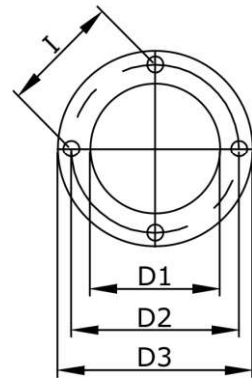

Zink for Max-Prop

	Varenr.	D1	D2	D3	I	Bolte	Inkl. moms
2-bladet							
E-63 og E-70	059104			44,0 mm		4x25 mm	260,00
3-bladet							
E-85 Easy	059123	30,0 mm		60,0 mm	40,0 mm	5x20 mm	260,00
E-63 + 90 trekant	059124	38,0 mm		70,0 mm	46,8 mm		260,00
E-63 + 85	059107	38,0 mm	50,0 mm	60,0 mm	43,3 mm	5x20 mm	260,00
E-63	059119	38,0 mm	50,0 mm	60,0 mm	43,3 mm	4x20 mm	260,00
E-63 + 90	059125	38,0 mm	54,0 mm	64,0 mm	46,8 mm	5x20 mm	260,00
E-70 + 90 + 99	059118	43,0 mm	58,0 mm	68,0 mm	50,2 mm	5x20 mm	260,00
E-83 + 110	059103	48,0 mm	65,0 mm	80,0 mm	56,3 mm	5x30 mm	310,00
E-83 trekant	059117	45,0 mm	70,0 mm		60,6 mm	6x30 mm	310,00
E-100 + 126	059127	58,0 mm	77,5 mm	92,0 mm	67,1 mm	6x30 mm	420,00
E-100 trekant	059116		84,0 mm		72,7 mm	6x30 mm	420,00
E-100 + 126	059127	58,0 mm	77,5 mm	92,0 mm	67,1 mm	6x30 mm	420,00
4-bladet							
E-85	059129	38,0 mm	66,5 mm	77,0 mm	47,0 mm	5x20 mm	260,00
E-90	059130	41,0 mm	70,5 mm	81,0 mm	49,8 mm	5x20 mm	260,00
E-99	059131	46,0 mm	76,5 mm	87,0 mm	54,1 mm	5x20 mm	260,00
E-111	059121	48,0 mm		82,5 mm	56,3 mm	5x20 mm	330,00
Ring for sejldrev							
E-63 + 70 Gen. 1	059113	63,0 mm		93,0 mm	73,0 mm	5x50 mm	260,00
E-63 + 70 Gen. 2	059114	46,0 mm		90,0 mm		6x50 mm	260,00

Reservevedele

Vare	Varenr.	Inkl. moms
Fedtnippel	059105	85,00
Fedt presse	059109	210,00
Fedt	059106	110,00
10 stk. Split 1,6 mm	059110	100,00
10 stk. Split 2,0 mm	059111	120,00
Aftrækker E-90	059250	800,00
Aftrækker E-99	059251	800,00
Aftrækker E-111	059252	800,00
Boltsæt	059210-217	500,00